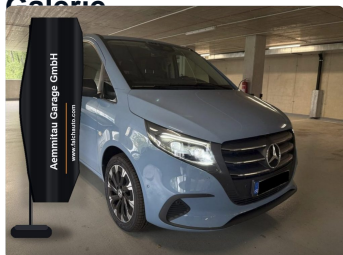

Intérieur & confort

Accès sans clé, désactivation airbag passager, vitres électriques, rétroviseurs électriques, frein de stationnement électrique, rétroviseurs rabattables électriques, rétroviseur électrochrome, volant multifonction, volant réglable, palettes au volant, direction assistée, capteur d'usure des plaquettes, capteur de pluie, surveillance pression pneus, affichage température extérieure, rétroviseurs chauffants, pare-brise chauffant, buses chauffantes, accoudoir arrière, compte-tours

Systèmes embarqués & connectivité

Android Auto, Apple CarPlay, autoradio, Bluetooth, radio DAB, interface tactile, commande vocale, autoradio d'origine, ordinateur de bord, système audio premium, navigation GPS, téléphone

Sièges

Sièges arrière fractionnés, ISOFIX, sièges réglables, réglage longitudinal, préparation ISOFIX, sièges chauffants, sièges arrière amovibles, sièges réglables en hauteur, siège conducteur réglable en hauteur, appuie-têtes extensibles, troisième rangée de sièges

Éclairage

Feux de route automatiques, éclairage automatique, feux de jour LED, phares full LED, feux de jour

Extérieur

Jantes alliage, attelage, vitres teintées, essuie-glace arrière, vitres arrière teintées

Transmission & châssis

Système Start/Stop, sélection modes de conduite

Galerie