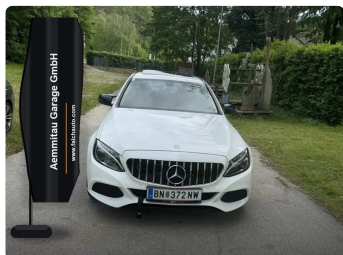

- Palettes de changement de vitesse
- Lave-phares
- Pneus été
- Spoiler
- Suspension sport
- Pack sport
- Sièges sport
- Commande vocale
- Écran tactile
- Pneus hiver

Couleur & Intérieur

- **Couleur extérieure** : Blanc
- **Peinture** : Métallisée
- **Couleur intérieure** : Noir

Description du véhicule

Mercedes C220d de l'année 2016.

Le véhicule est en excellent état, aussi bien techniquement qu'esthétiquement, et a toujours été soigneusement entretenu.

- Freins remplacés récemment
- Pneus neufs
- Service fraîchement effectué
- Moteur et technique irréprochables, prêt à rouler immédiatement

Galerie