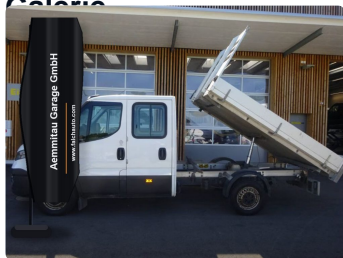

ID annonce véhicule 28199

Disponible

Occasion

Iveco Daily 35 S 15 DK.-Ch. 3450 2.3 HPI

Iveco Daily 35 S 15 DK.-Ch. 3450 2.3 HPI

19'700 CHF

TVA incluse · Net —

Aperçu

ID annonce véhicule	28199
Statut	Disponible
État	Occasion
Pays d'immatriculation	Suisse
Marque	Iveco
Modèle	Daily
Version	35 S 15 DK.-Ch. 3450 2.3 HPI
VIN	ZCFC135A105023327
Numéro de stock	28199

Détails techniques

Kilométrage	104,100 km
Première immatriculation	2015-03
Année	2015
Carburant	Diesel
Transmission	Manual
Puissance	/ 146 HP
Couleur	White

Description

Iveco Daily 35 S 15 DK-Chassis 2.3 HP

Ce véhicule utilitaire Iveco Daily est robuste et fiable, idéal pour un usage professionnel.

Points forts

- Benne basculante 3 côtés
- Charge utile 1000 kg
- Capacité de remorquage 3500 kg

Parfait pour les professionnels.

Galerie

Confiance & avantages

- Livraison gratuite partout en Suisse
- Garantie entreprise de 12 mois
- Droit de retour de 14 jours selon nos conditions