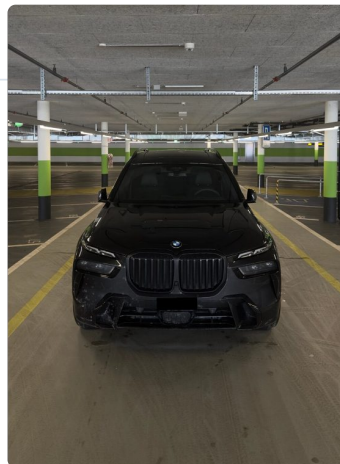

Tuner DAB+
Système audio HiFi
eSIM personnelle
Connected Package Professional
Sièges
3e rangée de sièges
Banquette arrière rabattable 40:20:40
Fixations ISOFIX
Sièges confort électriques à l'avant
Sièges chauffants
Réglage électrique avec mémoire
Autres
Commande gestuelle BMW
BMW ID
BMW Mobile Care
Service BMW gratuit 10 ans / 100'000 km
Garantie réparation 4 ans / 200'000 km
Contrôle de pression des pneus
Antivol de roues
Verrouillage centralisé
Hayon automatique
Portes Soft-Close
Prise 12V
Triangle de signalisation

Galerie