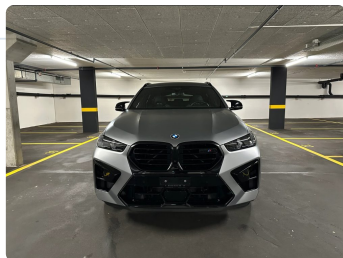

Éclairage : feux stop dynamiques
Éclairage : assistant feux de route
Éclairage : feux arrière LED
Éclairage : éclairage d'accompagnement (coming home)
Éclairage : phares LED
Éclairage : feux de jour LED
Éclairage : feu antibrouillard arrière
Pavillon M anthracite
Barres de toit M Shadow Line brillant
M Drive
Becquet arrière M
Finition M Shadow Line brillant
Finition M Shadow Line étendue brillante
Direction assistée M Servotronic
Ceintures de sécurité M
Système d'échappement sport M
Média : recharge sans fil
Média : BMW Live Cockpit Professional
Média : services ConnectedDrive
Média : tuner DAB+
Média : eSIM personnelle
Média : système audio surround harman/kardon
Suppression du monogramme
Pack : Connected Package Professional
Pack : pack rétroviseurs extérieurs étendu
Frein de stationnement électromécanique
Sellerie : cuir intégral Merino noir
Sellerie : combinaison cuir Merino/Alcantara
Sellerie : cuir intégral Merino
Roues : jantes alliage M 21"/22" style étoile 818 M bicolore Jet Black
Roues : pneus runflat
Roues : antivol de roues
Roues : contrôle de pression des pneus
Système de verrouillage centralisé
Sièges : soutien lombaire conducteur et passager
Sièges : sièges multifonctions M
Sièges : chauffage des sièges avant
Sièges : réglage électrique avec mémoire
Pare-soleil avec miroir de courtoisie éclairé
Prise 12V
Télésservices
Triangle de signalisation
Vitrage isolant thermique et solaire

Galerie