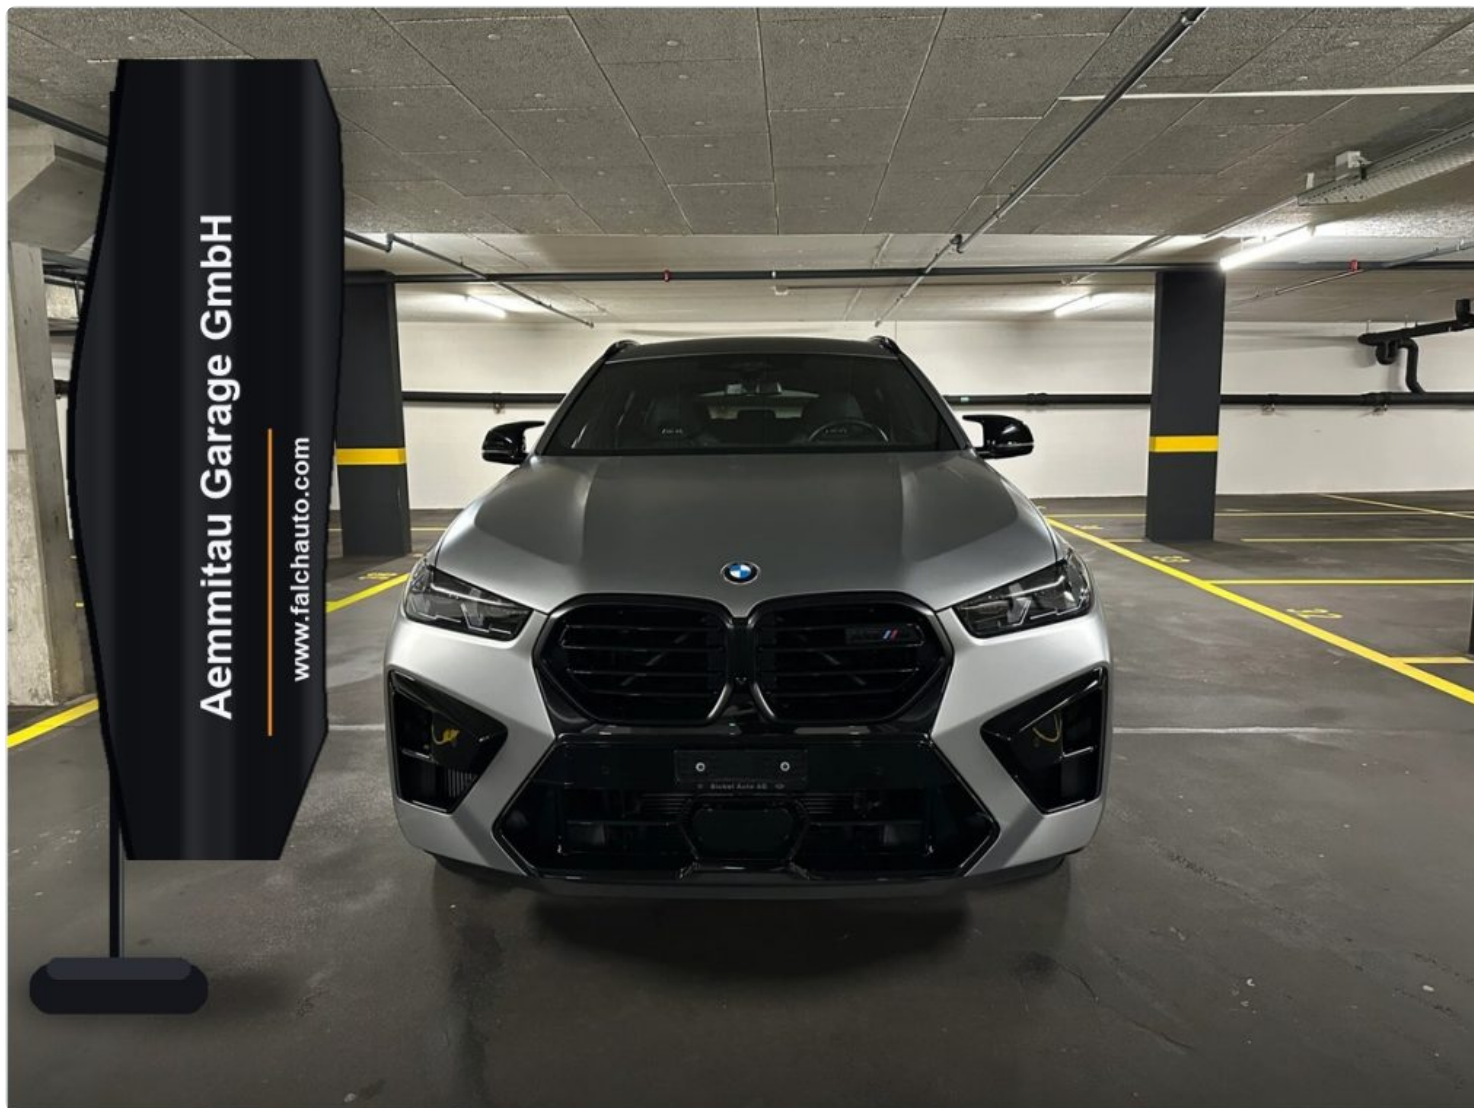

ID annonce véhicule 61288

Disponible

Occasion

BMW X6 M Steptronic M Competition

BMW X6 M Steptronic M Competition

84'990 CHF

TVA incluse · Net —

Aperçu