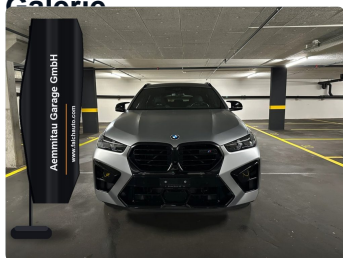

Éclairage : feux stop dynamiques
Éclairage : assistant feux de route
Éclairage : feux arrière LED
Éclairage : éclairage d'accompagnement (coming home)
Éclairage : phares LED
Éclairage : feux de jour LED
Éclairage : feu antibrouillard arrière
Pavillon M anthracite
Barres de toit M Shadow Line brillant
M Drive
Becquet arrière M
Finition M Shadow Line brillant
Finition M Shadow Line étendue brillante
Direction assistée M Servotronic
Ceintures de sécurité M
Système d'échappement sport M
Média : recharge sans fil
Média : BMW Live Cockpit Professional
Média : services ConnectedDrive
Média : tuner DAB+
Média : eSIM personnelle
Média : système audio surround harman/kardon
Suppression du monogramme
Pack : Connected Package Professional
Pack : pack rétroviseurs extérieurs étendu
Frein de stationnement électromécanique
Sellerie : cuir intégral Merino noir
Sellerie : combinaison cuir Merino/Alcantara
Sellerie : cuir intégral Merino
Roues : jantes alliage M 21"/22" style étoile 818 M bicolore Jet Black
Roues : pneus runflat
Roues : antivol de roues
Roues : contrôle de pression des pneus
Système de verrouillage centralisé
Sièges : soutien lombaire conducteur et passager
Sièges : sièges multifonctions M
Sièges : chauffage des sièges avant
Sièges : réglage électrique avec mémoire
Pare-soleil avec miroir de courtoisie éclairé
Prise 12V
Télésservices
Triangle de signalisation
Vitrage isolant thermique et solaire

Galerie