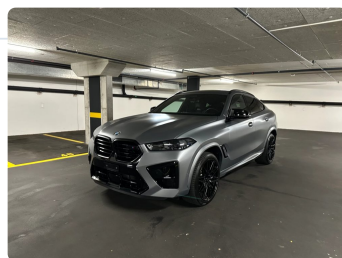

Éclairage : feux stop dynamiques
Éclairage : assistant feux de route
Éclairage : feux arrière LED
Éclairage : éclairage d'accompagnement (coming home)
Éclairage : phares LED
Éclairage : feux de jour LED
Éclairage : feu antibrouillard arrière
Pavillon M anthracite
Barres de toit M Shadow Line brillant
M Drive
Becquet arrière M
Finition M Shadow Line brillant
Finition M Shadow Line étendue brillante
Direction assistée M Servotronic
Ceintures de sécurité M
Système d'échappement sport M
Média : recharge sans fil
Média : BMW Live Cockpit Professional
Média : services ConnectedDrive
Média : tuner DAB+
Média : eSIM personnelle
Média : système audio surround harman/kardon
Suppression du monogramme
Pack : Connected Package Professional
Pack : pack rétroviseurs extérieurs étendu
Frein de stationnement électromécanique
Sellerie : cuir intégral Merino noir
Sellerie : combinaison cuir Merino/Alcantara
Sellerie : cuir intégral Merino
Roues : jantes alliage M 21"/22" style étoile 818 M bicolore Jet Black
Roues : pneus runflat
Roues : antivol de roues
Roues : contrôle de pression des pneus
Système de verrouillage centralisé
Sièges : soutien lombaire conducteur et passager
Sièges : sièges multifonctions M
Sièges : chauffage des sièges avant
Sièges : réglage électrique avec mémoire
Pare-soleil avec miroir de courtoisie éclairé
Prise 12V
Télésservices
Triangle de signalisation
Vitrage isolant thermique et solaire

Galerie