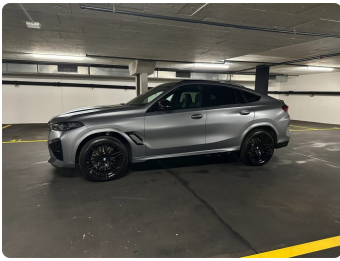

Confiance & avantages

- Livraison gratuite partout en Suisse
- Garantie entreprise de 12 mois
- Droit de retour de 14 jours selon nos conditions

Ce véhicule se trouve dans notre parc à Müstair, 7537 Val Müstair, Kanton Graubünden. Inclut la livraison gratuite dans toute la Suisse, une garantie de 12 mois fournie par Aemmitau Garage GmbH et un droit de retour de 14 jours selon nos conditions.