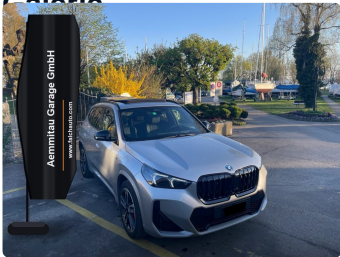

Médias & Connectivité
BMW Live Cockpit Plus
Tuner DAB+
eSIM personnelle
Pack rétroviseurs
Sièges
Banquette arrière rabattable 40:20:40
Fixation i-Size
Sièges sport
Roues & Pneus
Jantes M 18" et 19"
Alerte pression pneus
Antivol de roues
Autres
BMW Mobile Care
Service conditionnel
Appel d'urgence
Câble de recharge Mode 3
Filtre à particules essence
Capteur de pluie et feux automatiques
Gicleurs chauffants
Verrouillage centralisé
Hayon automatique
Prise 12V
Triangle de signalisation

Galérie

Confiance & avantages

- Livraison gratuite partout en Suisse
- Garantie entreprise de 12 mois
- Droit de retour de 14 jours selon nos conditions

Ce véhicule se trouve dans notre parc à Müstair, 7537 Val Müstair, Kanton Graubünden. Inclut la livraison gratuite dans toute la Suisse, une garantie de 12 mois fournie par Aemmitau Garage GmbH et un droit de retour de 14 jours selon nos conditions.