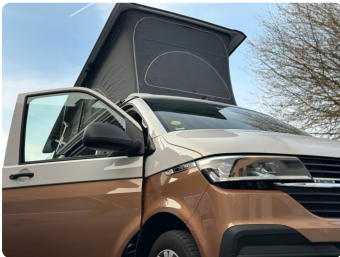

- Verschiebbare 3er-Sitzbank mit Liegefunktion und Staufach
- Sitzheizung für Fahrer und Beifahrer, getrennt regelbar
- Schiebefenster mit Fliegengitter
- Verbundglas-Frontscheibe in Dämmglas sowie Akustik-Dämmglaspaket
- Elektrisch einstell-, beheiz- und anklappbare Außenspiegel
- Schiebetür rechts mit elektrischer Zuziehhilfe
- Diebstahl-Alarmanlage mit Innenraumüberwachung und Abschleppschutz
- 230-Volt-Einspeisung mit Ladefunktion und Steckdose im Innenraum
- Direkt messendes Reifendruck-Kontrollsystem
- Navigationssystem Discover Media mit 8-Zoll-Touchdisplay, Streaming und Internet
- Standheizung für Fahrerhaus und Laderaum
- Lane Assist, Side Assist und Ausparkassistent
- Fernlichtregulierung Light Assist
- LED-Hauptscheinwerfer mit LED-Tagfahrlicht und LED-Rückleuchten
- Automatische Distanzregelung ACC mit Stop-and-Go-Funktion und Geschwindigkeitsbegrenzer
- 3-Zonen-Klimaanlage Air Care Climatronic mit zusätzlichem Bedienteil im Fahrgastraum
- Wired & Wireless App-Connect
- Sprachbedienung
- Verkehrszeichenerkennung
- Abgedunkelte Privacy-Verglasung in Dämmglas-Ausführung
- 2 USB-C-Schnittstellen in der Armaturentafel
- Camper-Innenleuchtenkonzept
- Markisenschiene in Schwarz mit Zeltadapter
- 17-Zoll-Leichtmetallräder Aracaju in Silber

Galera

Vertrauen & Vorteile

- Kostenlose Lieferung in der ganzen Schweiz
- 12 Monate Firmengarantie
- 14 Tage Rückgaberecht gemäss unseren Bedingungen

Dieses Fahrzeug befindet sich in unserem Fahrzeugpark in Müstair, 7537 Val Müstair, Kanton Graubünden. Inklusive kostenloser Lieferung in der ganzen Schweiz, 12 Monate Garantie von Aemmitau Garage GmbH und 14 Tage Rückgaberecht gemäss unseren Bedingungen.