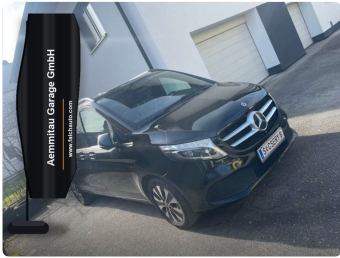

Vertrauen & Vorteile

- Kostenlose Lieferung in der ganzen Schweiz
- 12 Monate Firmengarantie
- 14 Tage Rückgaberecht gemäss unseren Bedingungen

Dieses Fahrzeug befindet sich in unserem Fahrzeugpark in Müstair, 7537 Val Müstair, Kanton Graubünden. Inklusive kostenloser Lieferung in der ganzen Schweiz, 12 Monate Garantie von Aemmitau Garage GmbH und 14 Tage Rückgaberecht gemäss unseren Bedingungen.